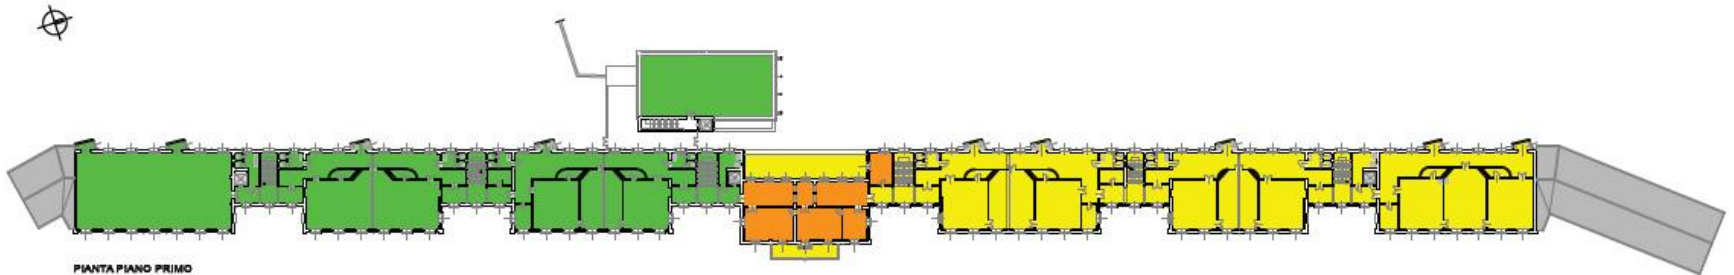

# La Presidenza - il Progetto

Milano

Comune  
di Milano

Direzione Centrale Tecnica  
Servizio Programmazione Opere Pubbliche e Segreteria Tecnica  
Ufficio Informatico  
Arch. Gemma PINTO - Dott. Alessandro SAVARESE - Geom. Maria BOTTI

# Gli spazi interni

PIANTA PIANO PRIMO

PIANTA PIANO TERRA

PIANTA PIANO SEMINTEP