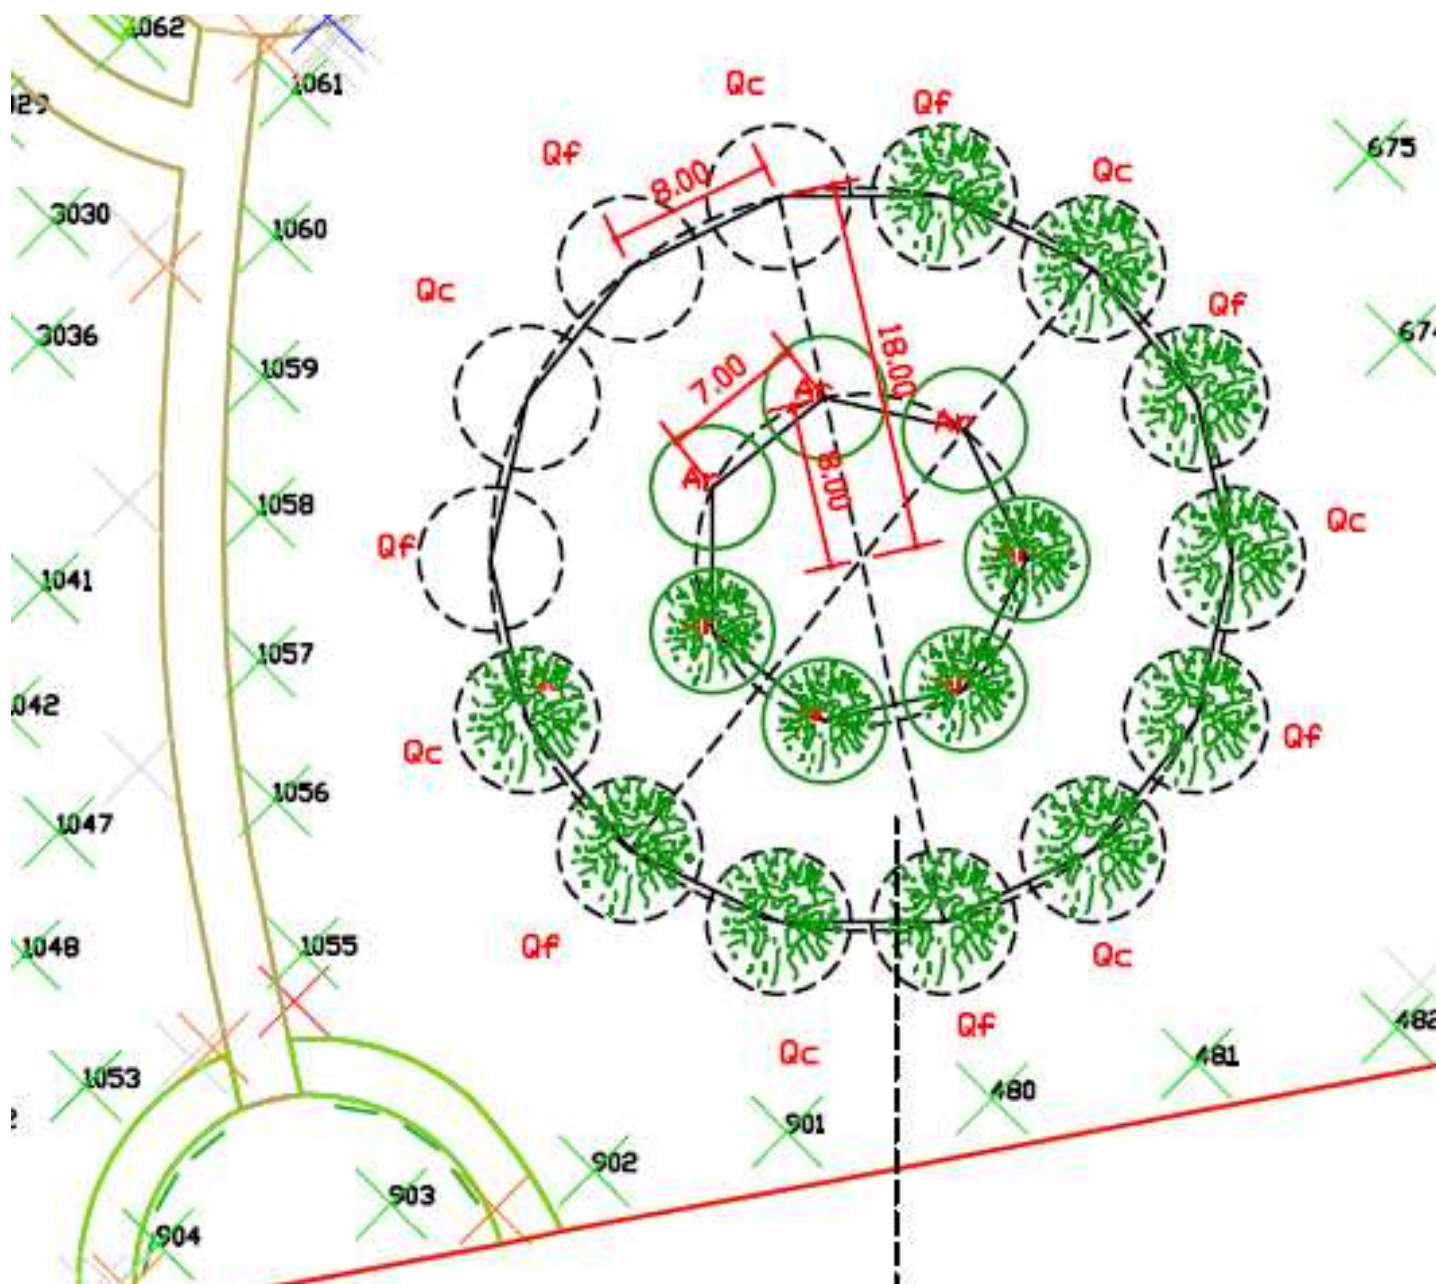

Intervento di piantumazione in Parco Adriano

Particolare della disposizione delle nuove piantumazioni

Legenda

- Ar – *Acer rubrum* – Acero Rosso
- Qc – *Quercus cerris* - Cerro
- Qf – *Quercus robur* - Farnia